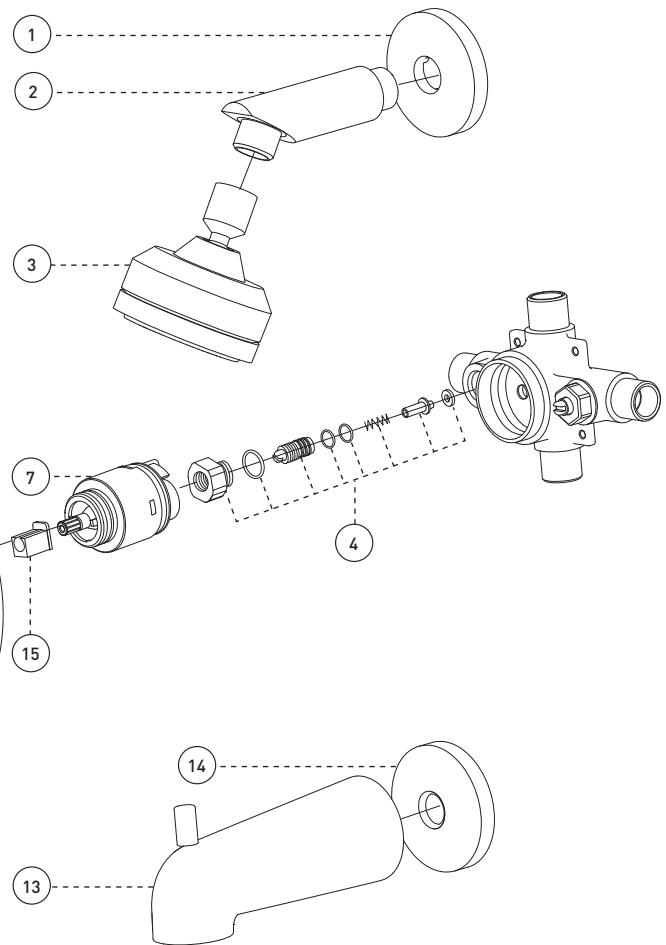

Style: **DELPHI**

Bathtub / Shower – Baignoire / Douche

Features

- Pressure balance built into the cartridge
- Adjustable temperature limiting device
- Built-in check-stop valves
- Slip-on bathtub spout with built-in diverter
- Shower Head:
 - Swivel
 - 2 types of jets
 - Easy-to-clean soft nozzles
 - Maximum flow of 5.7 L/min (1.5 gpm) at 80 psi (**ecologia**)
- Solid brass body
- ½" IPS or copper connections

Cartridge

- Ceramic (FC9AC008C)

Finish

- Polished chrome

Caractéristiques

- Pression équilibrée intégrée à la cartouche
- Limiteur de température ajustable
- Soupapes anti-retour et d'arrêt intégrées
- Bec de baignoire de type Slip-on avec inverseur intégré
- Pomme de douche :
 - Pivotante
 - 2 types de jets
 - Buses souples faciles à nettoyer
 - Débit maximal de 5,7 L/min (1,5 gpm) à 80 psi (**ecologia**)
- Corps en laiton massif
- Raccordements ½ pouce IPS ou cuivre

Cartouche

- Céramique (FC9AC008C)

Fini

- Chrome poli

This product is covered by a limited lifetime warranty. Consult our website for complete details.

Ce produit est couvert par une garantie à vie limitée. Consultez notre site internet pour tous les détails.

Style: **DELPHI**

Bathtub / Shower – Baignoire / Douche

No	Description		Part Pièce
1	Shower flange	Bride de douche	B54-135
2	Shower arm	Bras de douche	B29-114
3	Shower head	Pomme de douche	FC912185
4	Stop valves	Soupapes d'arrêt	FC9100005
5	Face plate with seal joint	Plaque de finition avec joint d'étanchéité	9P5190T
6	Plate screw	Vis de la plaque de finition	FC94680-7A
7	Ceramic cartridge	Cartouche céramique	FC9AC008C
8	Sleeve	Douille de finition	FCDEC5005
9	Trim cap	Garniture d'écrou	FCDEC4007
10	Handle kit	Ensemble de poignée	95190HK
11	Allen screw	Vis Allen	923001
12	Color index	Index couleur	FC94001CAP
13	Slip-on diverter spout	Bec inverseur de type "slip-on"	910451084N
14	Spout flange	Bride de bec	B54-136
15	Handle adaptor	Adaptateur de poignée	9AC008CAP
16	Threaded sleeve	Douille filetée	N/A