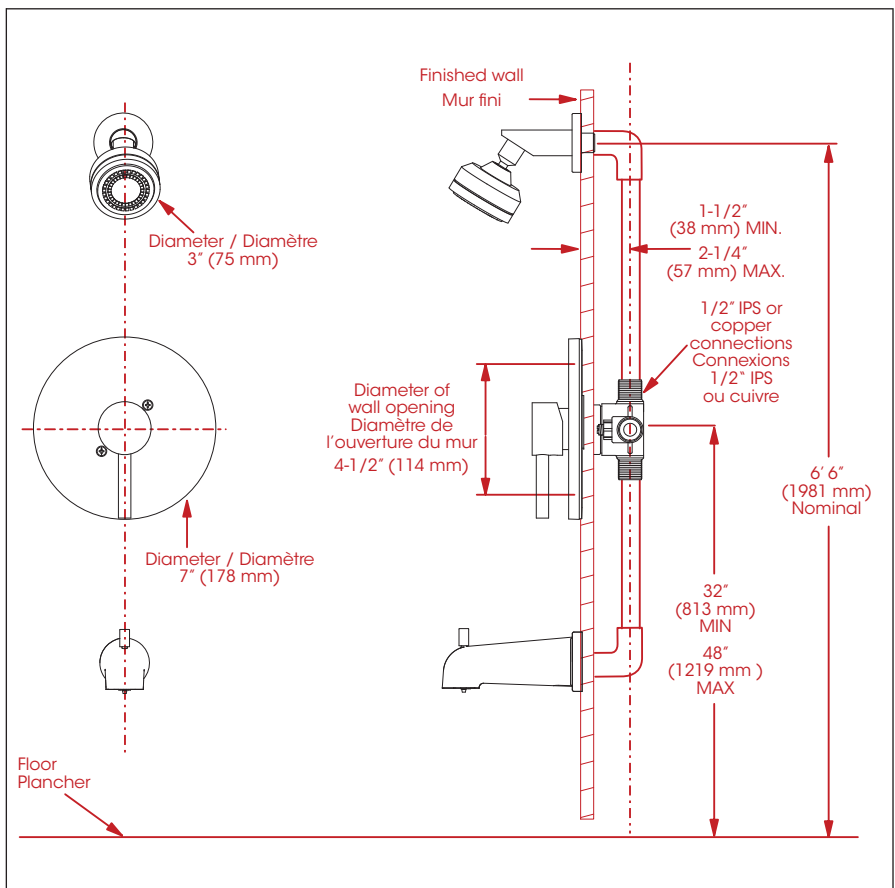

Style: **DELPHI**

Bathtub / Shower – Baignoire / Douche

Features

- Pressure balance built into the cartridge
- Adjustable temperature limiting device
- Built-in check-stop valves
- Slip-on bathtub spout with built-in diverter
- Shower Head:
 - Swivel
 - 2 types of jets
 - Easy-to-clean soft nozzles
 - Maximum flow of 5.7 L/min (1.5 gpm) at 80 psi (**ecologia**)
- Solid brass body
- ½" IPS or copper connections

Cartridge

- Ceramic (FC9AC008C)

Finish

- Polished chrome

Caractéristiques

- Pression équilibrée intégrée à la cartouche
- Limiteur de température ajustable
- Soupapes anti-retour et d'arrêt intégrées
- Bec de baignoire de type Slip-on avec inverseur intégré
- Pomme de douche :
 - Pivotante
 - 2 types de jets
 - Buses souples faciles à nettoyer
 - Débit maximal de 5,7 L/min (1,5 gpm) à 80 psi (**ecologia**)
- Corps en laiton massif
- Raccordements ½ pouce IPS ou cuivre

Style: **DELPHI**

Bathtub / Shower – Baignoire / Douche

No	Description		Part Pièce
1	Shower flange	Bride de douche	B54-135
2	Shower arm	Bras de douche	B29-114
3	Shower head	Pomme de douche	FC912185
4	Stop valves	Soupapes d'arrêt	FC9100005
5	Face plate with seal joint	Plaque de finition avec joint d'étanchéité	9P5190T
6	Plate screw	Vis de la plaque de finition	FC94680-7A
7	Ceramic cartridge	Cartouche céramique	FC9AC008C
8	Sleeve	Douille de finition	FCDEC5005
9	Trim cap	Garniture d'écrou	FCDEC4007
10	Handle kit	Ensemble de poignée	95190HK
11	Allen screw	Vis Allen	923001
12	Color index	Index couleur	FC94001CAP
13	Slip-on diverter spout	Bec inverseur de type "slip-on"	910451084N
14	Spout flange	Bride de bec	B54-136
15	Handle adaptor	Adaptateur de poignée	9AC008CAP
16	Threaded sleeve	Douille filetée	N/A