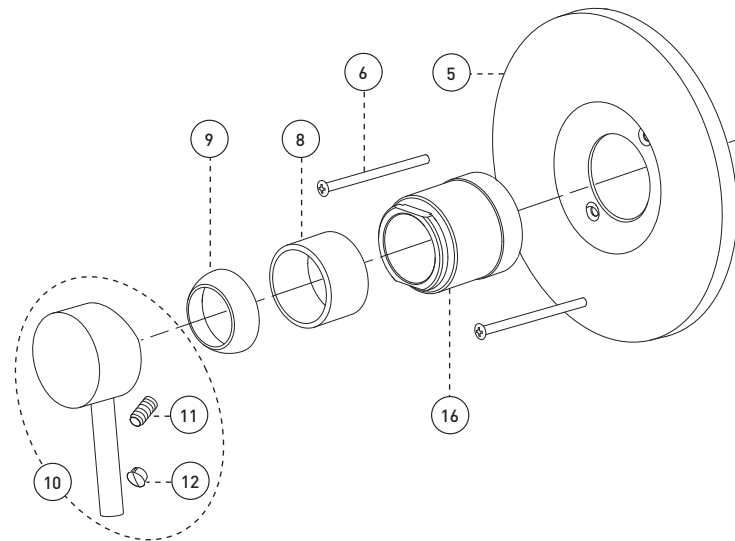

Style: **DELPHI**

Bathtub / Shower – Baignoire / Douche

Features

- Pressure balance built into the cartridge
- Adjustable temperature limiting device
- Built-in check-stop valves
- Slip-on bathtub spout with built-in diverter
- Shower Head:
 - Swivel
 - 2 types of jets
 - Easy-to-clean soft nozzles
 - Maximum flow of 5.7 L/min (1.5 gpm) at 80 psi (**ecologia**)
- Solid brass body
- ½" IPS or copper connections

Cartridge

- Ceramic (FC9AC008C)

Finish

- Polished chrome

Caractéristiques

- Pression équilibrée intégrée à la cartouche
- Limiteur de température ajustable
- Soupapes anti-retour et d'arrêt intégrées
- Bec de baignoire de type Slip-on avec inverseur intégré
- Pomme de douche :
 - Pivotante
 - 2 types de jets
 - Buses souples faciles à nettoyer
 - Débit maximal de 5,7 L/min (1,5 gpm) à 80 psi (**ecologia**)
- Corps en laiton massif
- Raccordements ½ pouce IPS ou cuivre

Cartouche

- Céramique (FC9AC008C)

Fini

- Chrome poli

This product is covered by a limited lifetime warranty. Consult our website for complete details.

Ce produit est couvert par une garantie à vie limitée. Consultez notre site internet pour tous les détails.

Style: **DELPHI**

Bathtub / Shower – Baignoire / Douche

No	Description		Part Pièce
1	Shower flange	Bride de douche	B54-135
2	Shower arm	Bras de douche	B29-114
3	Shower head	Pomme de douche	FC912185
4	Stop valves	Soupapes d'arrêt	FC9100005
5	Face plate with seal joint	Plaque de finition avec joint d'étanchéité	9P5190T
6	Plate screw	Vis de la plaque de finition	FC94680-7A
7	Ceramic cartridge	Cartouche céramique	FC9AC008C
8	Sleeve	Douille de finition	FCDEC5005
9	Trim cap	Garniture d'écrou	FCDEC4007
10	Handle kit	Ensemble de poignée	95190HK
11	Allen screw	Vis Allen	923001
12	Color index	Index couleur	FC94001CAP
13	Slip-on diverter spout	Bec inverseur de type "slip-on"	910451084N
14	Spout flange	Bride de bec	B54-136
15	Handle adaptor	Adaptateur de poignée	9AC008CAP
16	Threaded sleeve	Douille filetée	N/A